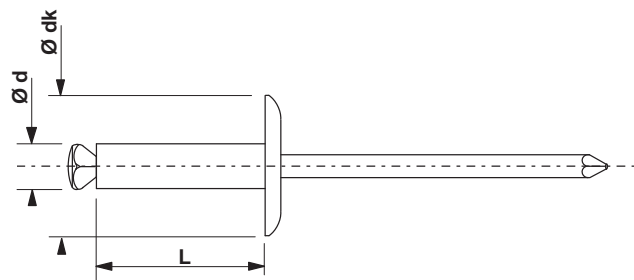

GOSTAR TL
NOIR / BLACK
TÊTE LARGE / LARGE HEAD

ALUMINIUM
ALUMINIUM

ACIER ZINGUÉ
ZINC PLATED STEEL

Ø	L	dk					BOÎTE CARTON CARDBOARD BOX		BOÎTE PLASTIQUE PLASTIC BOX PAR LOT DE 5 / PACK OF 5		BLISTER BLISTER PAR LOT DE 6 / PACK OF 6	
							QTE.	REF.	QTE.	REF.	QTE.	REF.
4	10	10	2,0 - 5,0	4,4	1800	1300	500	128 240 101	-	-	-	-
	12		4,0 - 7,0				500	128 240 121	-	-	-	-
	14		6,0 - 9,0				250	128 240 141	-	-	-	-
	16		8,0 - 11,0				250	128 240 161	-	-	-	-
	18		10,0 - 13,0				250	128 240 181	-	-	-	-
	20		12,0 - 15,0				250	128 240 201	-	-	-	-
4,8	10	14	1,0 - 4,0	5,2	2400	2200	250	131 248 101	-	-	-	-
	12		3,0 - 6,0				250	131 248 121	-	-	-	-
	14		5,0 - 8,0				250	131 248 141	-	-	-	-
	16		7,0 - 10,0				250	131 248 161	-	-	-	-
	18		9,0 - 12,0				250	131 248 181	-	-	-	-
	20		11,0 - 14,0				250	131 248 201	-	-	-	-
	25		14,0 - 19,0				250	131 248 251	-	-	-	-
	30		19,0 - 24,0				250	131 248 301	-	-	-	-

SUR DEMANDE
UPON REQUEST

Ø 3,2 - 6,4 TL • Ø 3,2 - 4 - 4,8 - 6,4 TEL • Autres couleurs et anodisation
Ø 3,2 - 6,4 Large head • Ø 3,2 - 4 - 4,8 - 6,4 Extra-large head • Other colours and anodization

CAPUCHONS PLASTIQUES